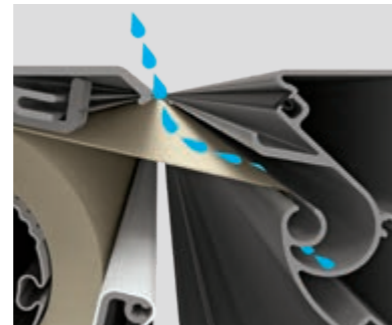

### Gut geschützt vor Nässe und Schmutz

Die rundum geschlossene und robuste **Markisen-Kassette** schützt das Tuch und die technische Ausstattung ebenso sicher vor der Witterung wie der **kontrollierte Regenablauf** vorne am Ausfallprofil. So haben Sie lange Freude an Ihrem Sonnenschutz.