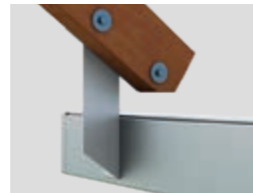

Dachsparrenmontage
(bei überstehendem Dach)

Stimmungsvolles Licht, kraftvolle Wärme

Ihre Optionen für mehr Komfort: Verbringen Sie angenehme Terrassenabende unter stufenlos dimmbaren, in die Markisen-Kassette integrierten **LED-Spots**. Mit dem **Heizsystem Tempura Quadra Universal** können Sie Ihre Terrasse auch in kühleren Zeiten genießen. Es ist nachrüstbar und wird unauffällig an der Hausfassade befestigt.